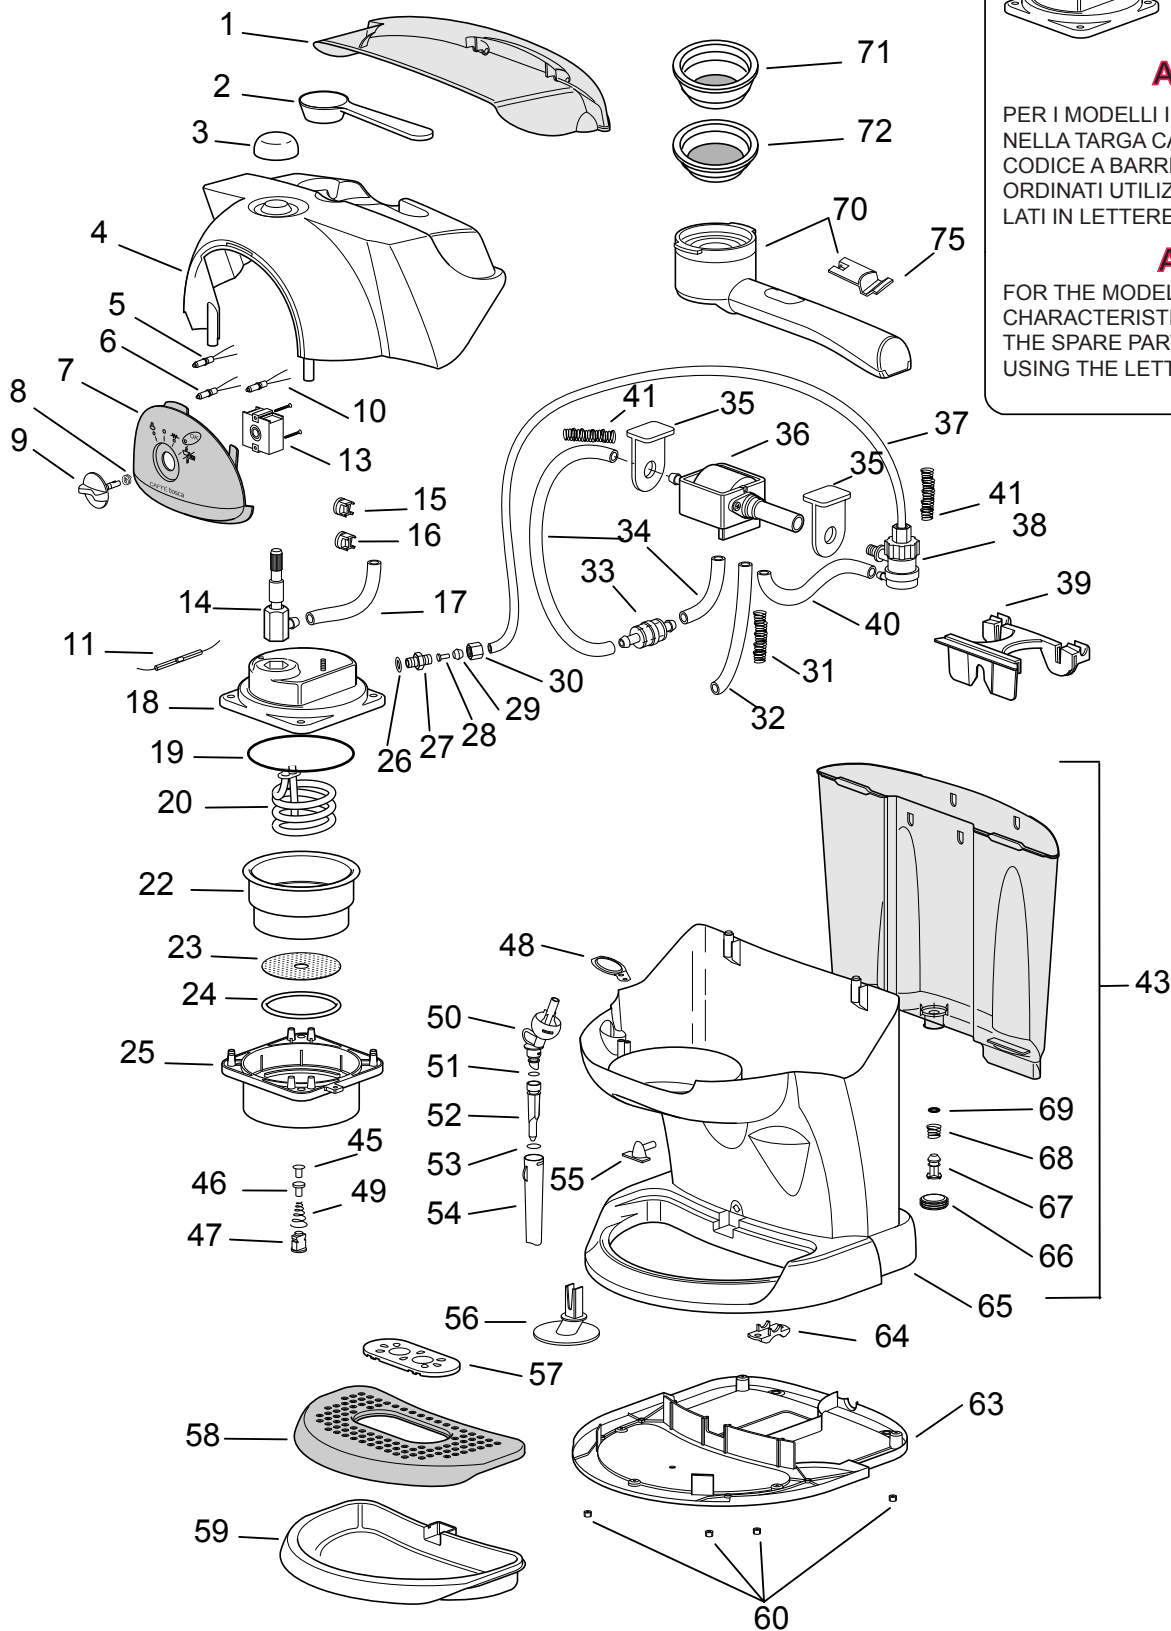

FOR THE MODEL ELC.2 (SEE CHARACTERISTIC LABEL AND BAR CODE) THE SPARE PARTS HAVE TO BE ORDERED USING THE LETTERS ABOVE.

## DE'LONGHI INT/SA/RU/SKA BAR40 0132104049

Pos.	Spare part code	Description
	5313270059	HEATING ELEMENT SEAL
001	5532106900	COVER
002	5332107900	MEASURING SPOON
003	5532109600	KNOB
004	5332124000	COVER
005	512302	WARNING LIGHT
006	5118100800	WARNING LIGHT
007	5932104600	CONTROL PANEL
008	611905	SPRING
009	5532106200	KNOB
010	ES000	*NOT AVAILABLE
010	512641	GREEN WARNING LIGHT
011	511816	FUSE
013	5132102200	Change Over Switch
014	7332135500	TAP
015	5232101300	THERMOSTAT 125°
016	5232100600	THERMOSTAT 105°
017	536281	TUBE
018	6032103100	BOILER UPPER
019	533216	GASKET
020	5132109900	HEATING Element
022	6832101000	BOILER LOWER
023	6032101200	DIFFUSER
024	533218	GASKET
025	7032101500	SUPPORT
026	9850081500	WASHER
027	621962	CONNECTION
028	621970	RING

## DE'LONGHI INT/SA/RU/SKA BAR40 0132104049

Pos.	Spare part code	Description
059	5332130000	TRAY
060	532233	RUBBER PAD
063	5532106300	BOTTOM
064	533921	WIRE CLAMP
065	5332123800	BODY
066	5332108700	GASKET FOR WATER TANK
067	5332109000	PISTON
068	6132100800	SPRING
069	5332111600	O-RING
070	7332109900	SUMP
071	607836	FILTER
072	607731	FILTER
075	534714	LEVER
A	6032103100	BOILER UPPER
B	7032103600	CONNECTION
C	6132101300	SPRING
D	536369	GASKET
E	5532112000	TUBE
F	7332128100	VALVE