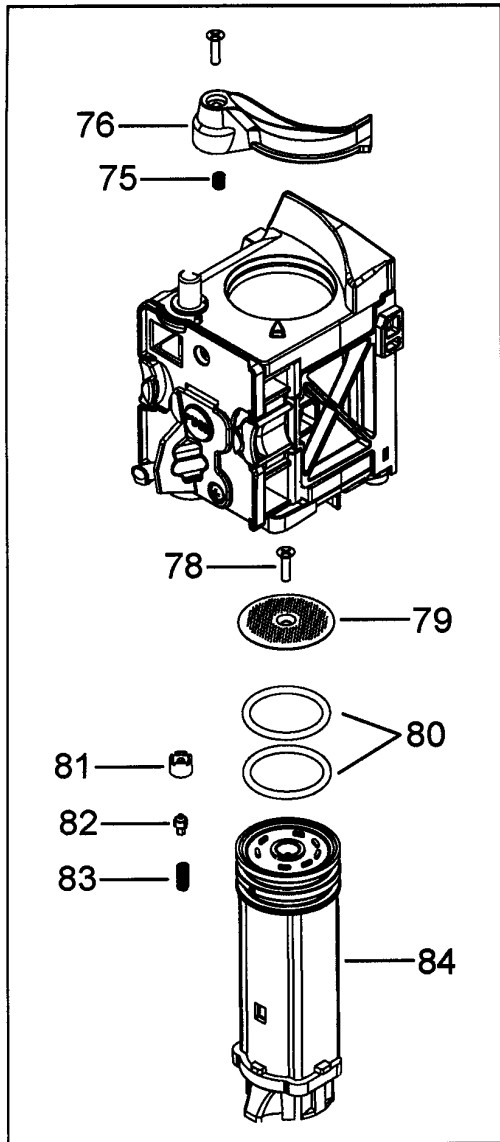

38

90

36B

54

51

52

44

48

50A

45

46

50A

47

55

49

TEST LABEL

← TO PLACE AN ORDER CHECK THE LABEL

CCCCC **EE** SSSSS PPPP

AB=62B

DE'LONGHI INT/A/RU/SKA ESAM4200.S 0132212039

Pos.	Spare part code	Description
	5313210401	COVER
	7313217261	ASSY MOTOR (MOTION) + PULLEY SMALL 230V (SERVICE) ATTENTION CHECK TECH
01	5332143500	COVER
02	5332143400	COVER
04	7332210400	CLOSURE
05	5332143900	SIDE LEFT
06	5913210471	KNOB
07	5532146600	TANK
08	5332168900	REAR PANEL
09	5332143800	SIDE RIGHT
10	7332192000	CONTROL PANEL ASSEMBLY
11	5332274500	TRAY
12	7313220561	DOOR ASSY
13	5332142600	HOOK
14	5332145600	COVER
15	7332165800	TANK
16	5332203200	PROFILE
17	5332164000	CUP PLATE
18	5332213400	TRAY
19	5332225800	BOTTOM
20	5332266300	FLOAT
21	5332107900	MEASURING SPOON
27	5532118100	TUBE PTFE DI2-DE4 L=190 2BUSHES
28	6132101300	SPRING
30	5032526900	WIRING TCO
31	5332142200	SUPPORT
32	5132104100	MICROSWITCH
33	6132104700	SPRING

DE'LONGHI INT/A/RU/SKA ESAM4200.S 0132212039

Pos.	Spare part code	Description
34	5217100200	SENSOR NTC
35	7313219441	VALVE
36	5213211901	POWER BOARD
37	5332159800	SUPPORT
38	5132106900	PUMP
39	5232103200	PROTECTOR
40	5532118100	TUBE PTFE DI2-DE4 L=190 2BUSHES
41	7313216621	TAP
42	5532128300	KNOB
43	5132103900	MICROSWITCH
44	5232110000	CONTROL BOARD 11 PIN
45	5313217761	O-RING
46	533135	O-RING
47	5332113800	TUBE LOWER
48	5332249000	EXTENSION
49	5332229600	COVER
50	5132103900	MICROSWITCH
50A	5132105400	MICROSWITCH
51	VT205651	FILTER
52	5513212981	FRAME
53	5232110100	BOARD FEELER
54	5213212861	WATER VOLUME METER
55	5232104600	SENSOR REED
62B	7332203600	COMPLETE GRINDER
63	5313217751	O-RING
64	7313213911	GENERATOR
65	5332213000	PIN
66	5332144900	GASKET