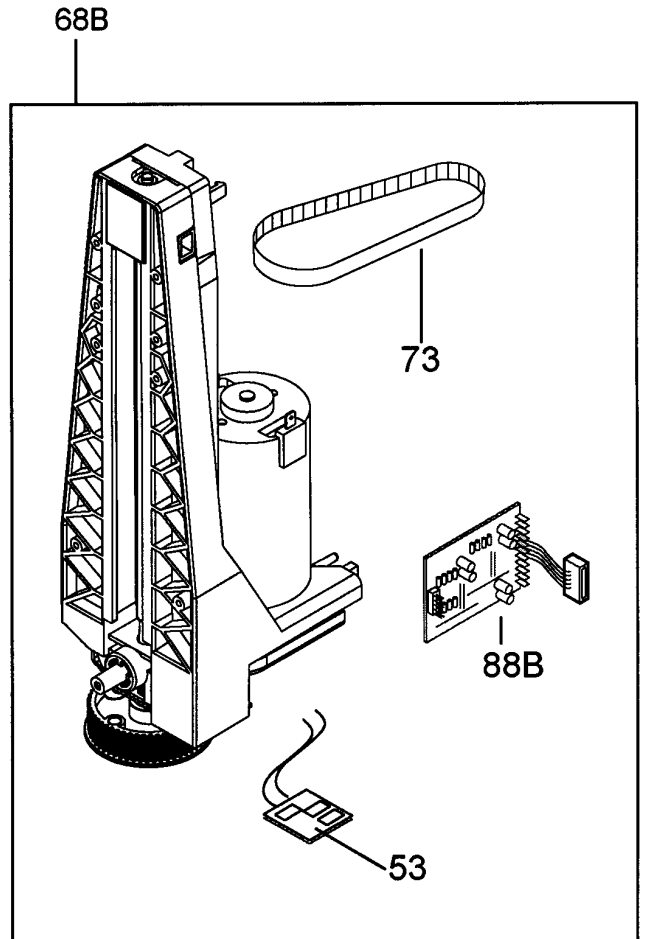

38

90

36B

54

51

52

44

48

50A

45

46

50A

47

55

49

TEST LABEL

← TO PLACE AN ORDER CHECK THE LABEL

CCCCC **EE** SSSSS PPPP

AB=62B

DE'LONGHI INT/A/RU/SKA ESAM4200.S 0132212039

Pos.	Spare part code	Description
	5313210401	COVER
	7313217261	ASSY MOTOR (MOTION) + PULLEY SMALL 230V (SERVICE) ATTENTION CHECK TECH
01	5332143500	COVER
02	5332143400	COVER
04	7332210400	CLOSURE
05	5332143900	SIDE LEFT
06	5913210471	KNOB
07	5532146600	TANK
08	5332168900	REAR PANEL
09	5332143800	SIDE RIGHT
10	7332192000	CONTROL PANEL ASSEMBLY
11	5332274500	TRAY
12	7313220561	DOOR ASSY
13	5332142600	HOOK
14	5332145600	COVER
15	7332165800	TANK
16	5332203200	PROFILE
17	5332164000	CUP PLATE
18	5332213400	TRAY
19	5332225800	BOTTOM
20	5332266300	FLOAT
21	5332107900	MEASURING SPOON
27	5532118100	TUBE PTFE DI2-DE4 L=190 2BUSHES
28	6132101300	SPRING
30	5032526900	WIRING TCO
31	5332142200	SUPPORT
32	5132104100	MICROSWITCH
33	6132104700	SPRING

DE'LONGHI INT/A/RU/SKA ESAM4200.S 0132212039

Pos.	Spare part code	Description
34	5217100200	SENSOR NTC
35	7313219441	VALVE
36	5213211901	POWER BOARD
37	5332159800	SUPPORT
38	5132106900	PUMP
39	5232103200	PROTECTOR
40	5532118100	TUBE PTFE DI2-DE4 L=190 2BUSHES
41	7313216621	TAP
42	5532128300	KNOB
43	5132103900	MICROSWITCH
44	5232110000	CONTROL BOARD 11 PIN
45	5313217761	O-RING
46	533135	O-RING
47	5332113800	TUBE LOWER
48	5332249000	EXTENSION
49	5332229600	COVER
50	5132103900	MICROSWITCH
50A	5132105400	MICROSWITCH
51	VT205651	FILTER
52	5513212981	FRAME
53	5232110100	BOARD FEELER
54	5213212861	WATER VOLUME METER
55	5232104600	SENSOR REED
62B	7332203600	COMPLETE GRINDER
63	5313217751	O-RING
64	7313213911	GENERATOR
65	5332213000	PIN
66	5332144900	GASKET