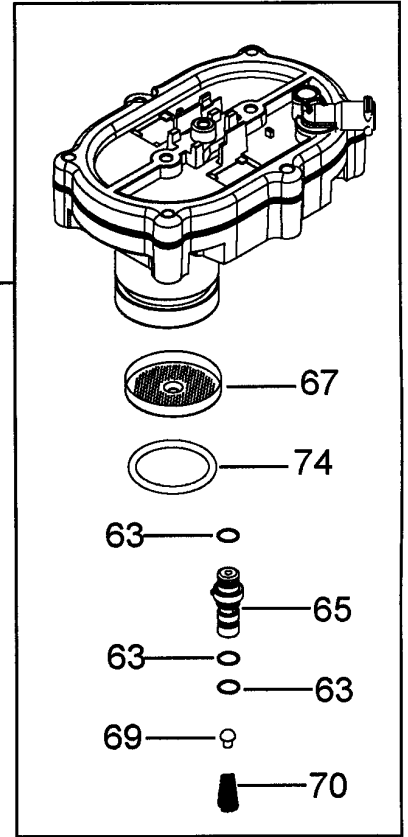

38

90

36B

54

51

52

44

48

50A

45

46

50A

47

55

49

TEST LABEL

← TO PLACE AN ORDER CHECK THE LABEL

CCCCC **EE** SSSSS PPPP

AB=62B

DE'LONGHI INT/A/RU/SKA ESAM4200.S 0132212039

Pos.	Spare part code	Description
	5313210401	COVER
	7313217261	ASSY MOTOR (MOTION) + PULLEY SMALL 230V (SERVICE) ATTENTION CHECK TECH
01	5332143500	COVER
02	5332143400	COVER
04	7332210400	CLOSURE
05	5332143900	SIDE LEFT
06	5913210471	KNOB
07	5532146600	TANK
08	5332168900	REAR PANEL
09	5332143800	SIDE RIGHT
10	7332192000	CONTROL PANEL ASSEMBLY
11	5332274500	TRAY
12	7313220561	DOOR ASSY
13	5332142600	HOOK
14	5332145600	COVER
15	7332165800	TANK
16	5332203200	PROFILE
17	5332164000	CUP PLATE
18	5332213400	TRAY
19	5332225800	BOTTOM
20	5332266300	FLOAT
21	5332107900	MEASURING SPOON
27	5532118100	TUBE PTFE DI2-DE4 L=190 2BUSHES
28	6132101300	SPRING
30	5032526900	WIRING TCO
31	5332142200	SUPPORT
32	5132104100	MICROSWITCH
33	6132104700	SPRING

DE'LONGHI INT/A/RU/SKA ESAM4200.S 0132212039

Pos.	Spare part code	Description
34	5217100200	SENSOR NTC
35	7313219441	VALVE
36	5213211901	POWER BOARD
37	5332159800	SUPPORT
38	5132106900	PUMP
39	5232103200	PROTECTOR
40	5532118100	TUBE PTFE DI2-DE4 L=190 2BUSHES
41	7313216621	TAP
42	5532128300	KNOB
43	5132103900	MICROSWITCH
44	5232110000	CONTROL BOARD 11 PIN
45	5313217761	O-RING
46	533135	O-RING
47	5332113800	TUBE LOWER
48	5332249000	EXTENSION
49	5332229600	COVER
50	5132103900	MICROSWITCH
50A	5132105400	MICROSWITCH
51	VT205651	FILTER
52	5513212981	FRAME
53	5232110100	BOARD FEELER
54	5213212861	WATER VOLUME METER
55	5232104600	SENSOR REED
62B	7332203600	COMPLETE GRINDER
63	5313217751	O-RING
64	7313213911	GENERATOR
65	5332213000	PIN
66	5332144900	GASKET