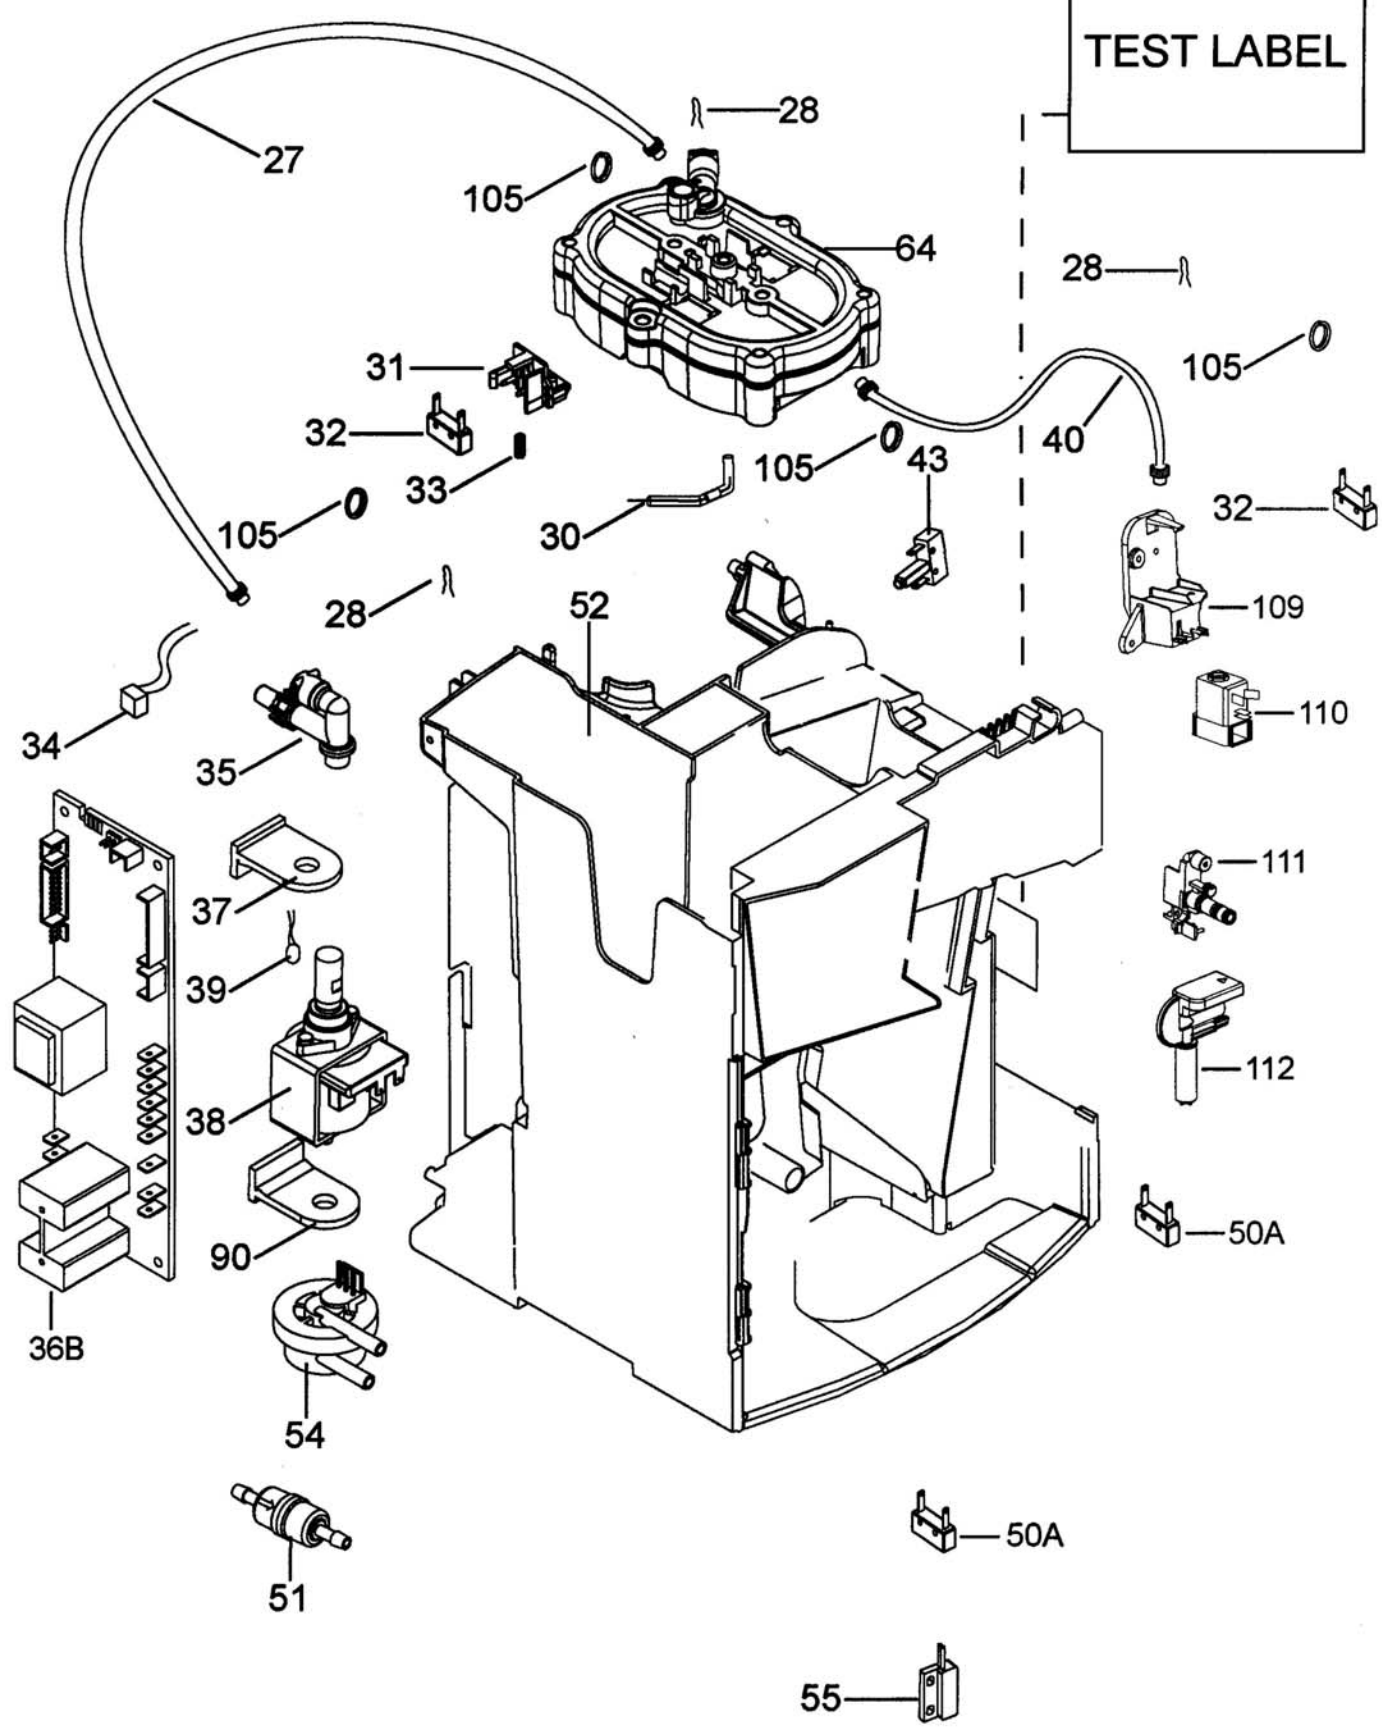

TEST LABEL

TEST LABEL

TO PLACE AN ORDER CHECK THE LABEL

CCCCC **EE** SSSSS PPPP

AB=62B

64

63

63

Pos	Codice	Italiano	English	Francais	Deutsch	Espanol
099	5332170700	COPERCHIO	COVER	COUVERCLE	DECKEL	TAPA
100	5332170900	TASTIERA	KEYBOARD	CLAVIER	DRUCKKNOPFTAFEL	TECLADO
101	5932113600	TASTO	PUSH BUTTON	POUSSOIR	TASTE	TECLA
102	5932113700	TASTO	PUSH BUTTON	POUSSOIR	TASTE	TECLA
103	5932113300	TASTO	PUSH BUTTON	POUSSOIR	TASTE	TECLA
104	5932113200	TASTO	PUSH BUTTON	POUSSOIR	TASTE	TECLA
105	5332154700	GUARNIZIONE	GASKET	JOINT	DICHTUNG	GUARNICION
106	5932113800	TASTO	PUSH BUTTON	POUSSOIR	TASTE	TECLA
107	7332190200	COPERCHIO	COVER	COUVERCLE	DECKEL	TAPA
108	5532127200	SERBATOIO	TANK	RESERVOIR	TANK	DEPOSITO
109	5332176500	SUPPORTO	SUPPORT	SUPPORT	HALTER	SOPORTE
110	5232107400	ELETTROVALVOLA	SOLENOID VALVE	Soupape Electrique	SOLENOIDVENTIL	Valvula Solenoide
111	5532133900	INNESTO	COUPLING	RACCORD	VERBINDUNGSSTUECK	ACOPLAMIENTO
112	5532124900	PIPETTA	PIPETTE	PIPETTE	PIPETTE	PIPETA