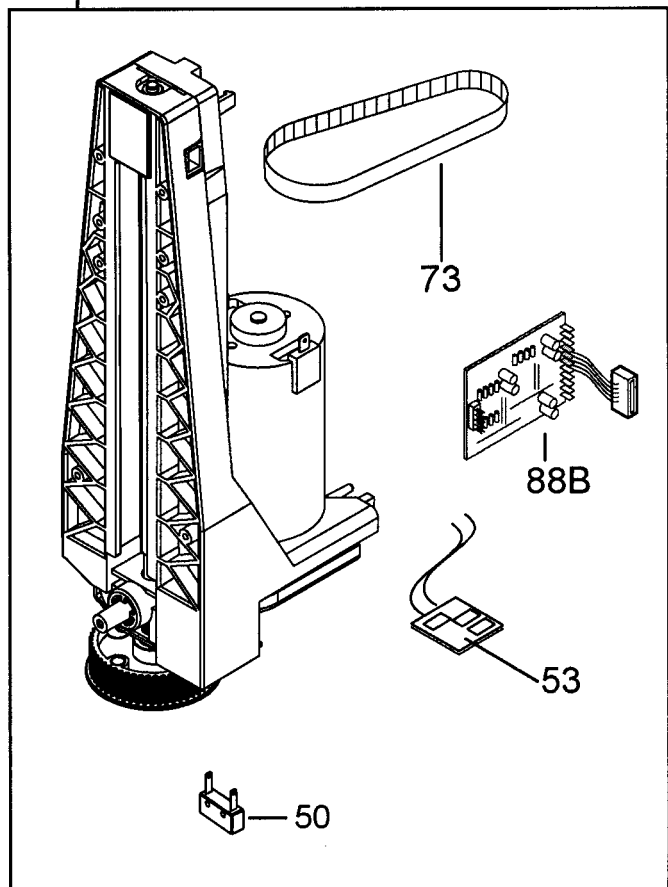

TEST LABEL

TEST LABEL

← TO PLACE AN ORDER CHECK THE LABEL

CCCCC **EE** SSSSS PPPP

AB=62B

77

91

68B

Pos	Codice	Italiano	English	Francais	Deutsch	Espanol
099	<b>5332170700</b>	COPERCHIO	COVER	COUVERCLE	DECKEL	TAPA
100	<b>5332170900</b>	TASTIERA	KEYBOARD	CLAVIER	DRUCKKNOPFTAFEL	TECLADO
101	<b>5932113600</b>	TASTO	PUSH BUTTON	POUSSOIR	TASTE	TECLA
102	<b>5932113700</b>	TASTO	PUSH BUTTON	POUSSOIR	TASTE	TECLA
103	<b>5932113300</b>	TASTO	PUSH BUTTON	POUSSOIR	TASTE	TECLA
104	<b>5932113200</b>	TASTO	PUSH BUTTON	POUSSOIR	TASTE	TECLA
105	<b>5332154700</b>	GUARNIZIONE	GASKET	JOINT	DICHTUNG	GUARNICION
106	<b>5932113800</b>	TASTO	PUSH BUTTON	POUSSOIR	TASTE	TECLA
107	<b>7332190200</b>	COPERCHIO	COVER	COUVERCLE	DECKEL	TAPA
108	<b>5532127200</b>	SERBATOIO	TANK	RESERVOIR	TANK	DEPOSITO
109	<b>5332176500</b>	SUPPORTO	SUPPORT	SUPPORT	HALTER	SOPORTE
110	<b>5232107400</b>	ELETTROVALVOLA	SOLENOID VALVE	Soupape Electrique	SOLENOIDVENTIL	Valvula Solenoide
111	<b>5532133900</b>	INNESTO	COUPLING	RACCORD	VERBINDUNGSSTUECK	ACOPLAMIENTO
112	<b>5532124900</b>	PIPETTA	PIPETTE	PIPETTE	PIPETTE	PIPETA