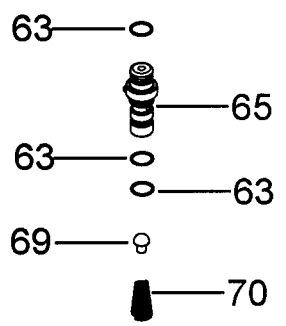

TEST LABEL

TEST LABEL

← TO PLACE AN ORDER CHECK THE LABEL

CCCCC **EE** SSSSS PPPP

AB=62B

77

91

68B

Pos	Codice	Italiano	English	Francais	Deutsch	Espanol
099	<b>5332170700</b>	COPERCHIO	COVER	COUVERCLE	DECKEL	TAPA
100	<b>5332170900</b>	TASTIERA	KEYBOARD	CLAVIER	DRUCKKNOPFTAFEL	TECLADO
101	<b>5932113600</b>	TASTO	PUSH BUTTON	POUSSOIR	TASTE	TECLA
102	<b>5932113700</b>	TASTO	PUSH BUTTON	POUSSOIR	TASTE	TECLA
103	<b>5932113300</b>	TASTO	PUSH BUTTON	POUSSOIR	TASTE	TECLA
104	<b>5932113200</b>	TASTO	PUSH BUTTON	POUSSOIR	TASTE	TECLA
105	<b>5332154700</b>	GUARNIZIONE	GASKET	JOINT	DICHTUNG	GUARNICION
106	<b>5932113800</b>	TASTO	PUSH BUTTON	POUSSOIR	TASTE	TECLA
107	<b>7332190200</b>	COPERCHIO	COVER	COUVERCLE	DECKEL	TAPA
108	<b>5532127200</b>	SERBATOIO	TANK	RESERVOIR	TANK	DEPOSITO
109	<b>5332176500</b>	SUPPORTO	SUPPORT	SUPPORT	HALTER	SOPORTE
110	<b>5232107400</b>	ELETTROVALVOLA	SOLENOID VALVE	Soupape Electrique	SOLENOIDVENTIL	Valvula Solenoide
111	<b>5532133900</b>	INNESTO	COUPLING	RACCORD	VERBINDUNGSSTUECK	ACOPLAMIENTO
112	<b>5532124900</b>	PIPETTA	PIPETTE	PIPETTE	PIPETTE	PIPETA