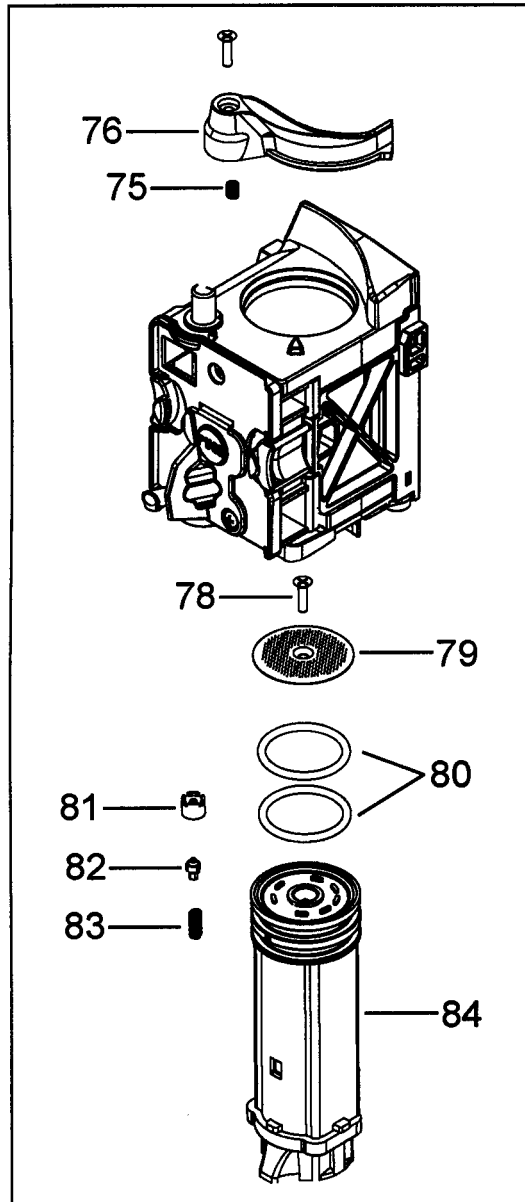

TEST LABEL

TEST LABEL

← TO PLACE AN ORDER CHECK THE LABEL

CCCCC **EE** SSSSS PPPP

AB=62B

77

91

68B

Pos	Codice	Italiano	English	Francais	Deutsch	Espanol
099	<b>5332170700</b>	COPERCHIO	COVER	COUVERCLE	DECKEL	TAPA
100	<b>5332170900</b>	TASTIERA	KEYBOARD	CLAVIER	DRUCKKNOPFTAFEL	TECLADO
101	<b>5932113600</b>	TASTO	PUSH BUTTON	POUSSOIR	TASTE	TECLA
102	<b>5932113700</b>	TASTO	PUSH BUTTON	POUSSOIR	TASTE	TECLA
103	<b>5932113300</b>	TASTO	PUSH BUTTON	POUSSOIR	TASTE	TECLA
104	<b>5932113200</b>	TASTO	PUSH BUTTON	POUSSOIR	TASTE	TECLA
105	<b>5332154700</b>	GUARNIZIONE	GASKET	JOINT	DICHTUNG	GUARNICION
106	<b>5932113800</b>	TASTO	PUSH BUTTON	POUSSOIR	TASTE	TECLA
107	<b>7332190200</b>	COPERCHIO	COVER	COUVERCLE	DECKEL	TAPA
108	<b>5532127200</b>	SERBATOIO	TANK	RESERVOIR	TANK	DEPOSITO
109	<b>5332176500</b>	SUPPORTO	SUPPORT	SUPPORT	HALTER	SOPORTE
110	<b>5232107400</b>	ELETTROVALVOLA	SOLENOID VALVE	Soupape Electrique	SOLENOIDVENTIL	Valvula Solenoide
111	<b>5532133900</b>	INNESTO	COUPLING	RACCORD	VERBINDUNGSSTUECK	ACOPLAMIENTO
112	<b>5532124900</b>	PIPETTA	PIPETTE	PIPETTE	PIPETTE	PIPETA