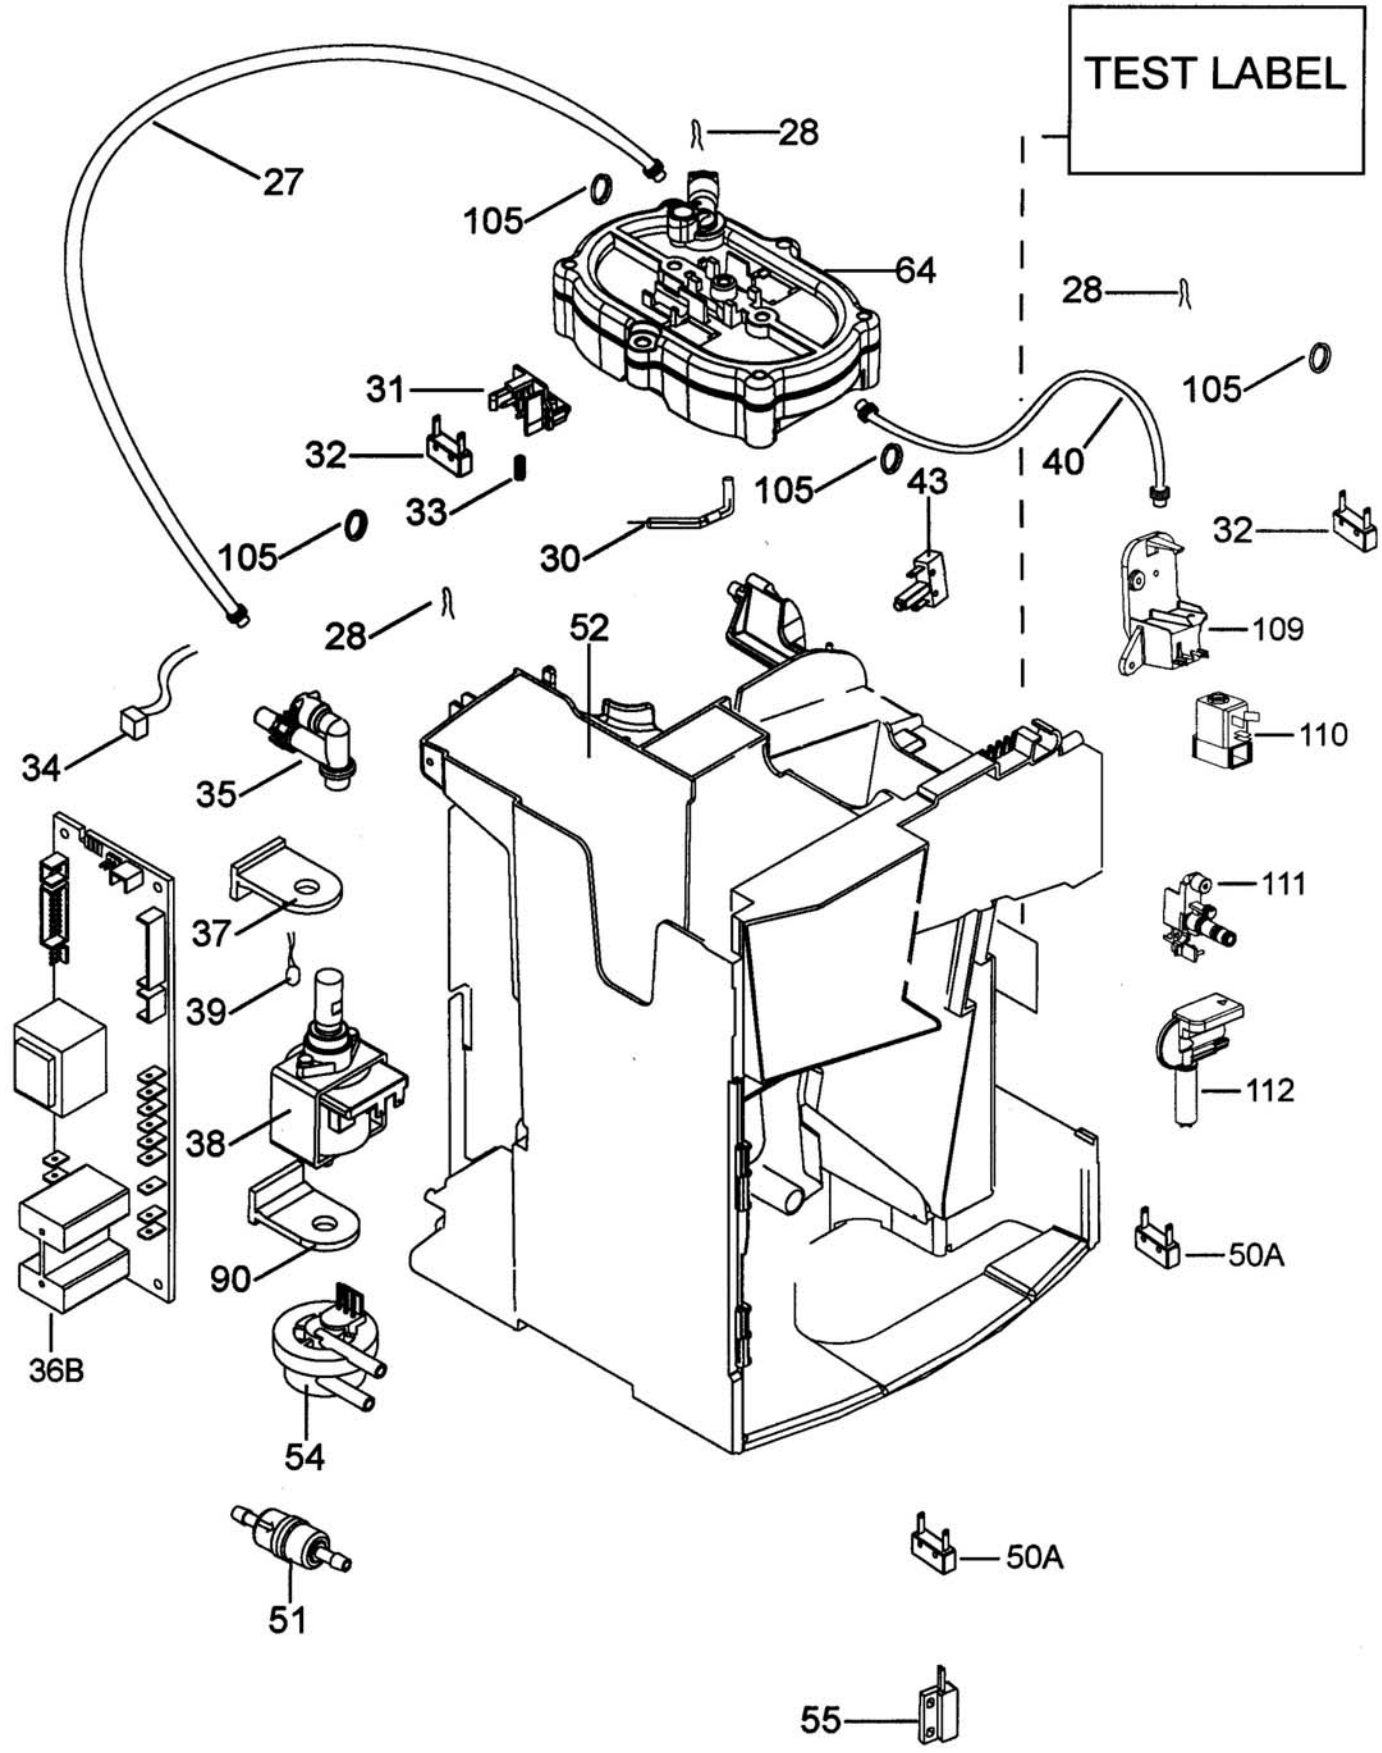

TEST LABEL

TEST LABEL

← TO PLACE AN ORDER CHECK THE LABEL

CCCCC **EE** SSSSS PPPP

AB=62B

77

91

68B

Pos	Codice	Italiano	English	Francais	Deutsch	Espanol
099	<b>5332170700</b>	COPERCHIO	COVER	COUVERCLE	DECKEL	TAPA
100	<b>5332170900</b>	TASTIERA	KEYBOARD	CLAVIER	DRUCKKNOPFTAFEL	TECLADO
101	<b>5932113600</b>	TASTO	PUSH BUTTON	POUSSOIR	TASTE	TECLA
102	<b>5932113700</b>	TASTO	PUSH BUTTON	POUSSOIR	TASTE	TECLA
103	<b>5932113300</b>	TASTO	PUSH BUTTON	POUSSOIR	TASTE	TECLA
104	<b>5932113200</b>	TASTO	PUSH BUTTON	POUSSOIR	TASTE	TECLA
105	<b>5332154700</b>	GUARNIZIONE	GASKET	JOINT	DICHTUNG	GUARNICION
106	<b>5932113800</b>	TASTO	PUSH BUTTON	POUSSOIR	TASTE	TECLA
107	<b>7332190200</b>	COPERCHIO	COVER	COUVERCLE	DECKEL	TAPA
108	<b>5532127200</b>	SERBATOIO	TANK	RESERVOIR	TANK	DEPOSITO
109	<b>5332176500</b>	SUPPORTO	SUPPORT	SUPPORT	HALTER	SOPORTE
110	<b>5232107400</b>	ELETTROVALVOLA	SOLENOID VALVE	Soupape Electrique	SOLENOIDVENTIL	Valvula Solenoide
111	<b>5532133900</b>	INNESTO	COUPLING	RACCORD	VERBINDUNGSSTUECK	ACOPLAMIENTO
112	<b>5532124900</b>	PIPETTA	PIPETTE	PIPETTE	PIPETTE	PIPETA