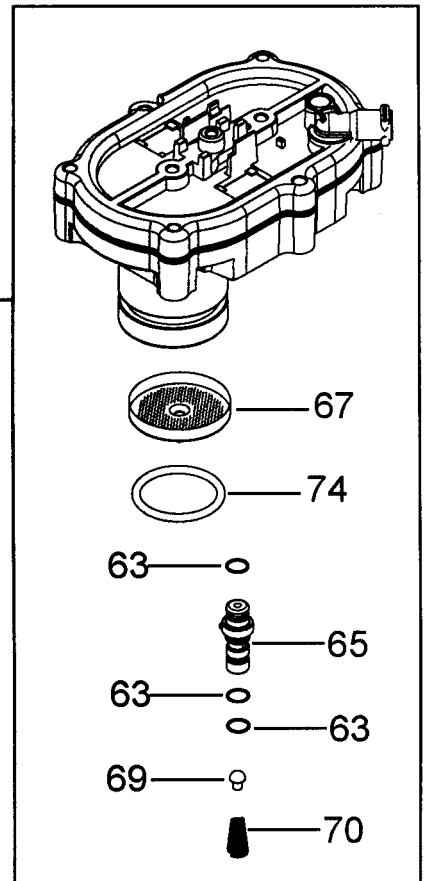

TEST LABEL

TEST LABEL

TO PLACE AN ORDER CHECK THE LABEL

CCCCC **EE** SSSSS PPPP

AB=62B

64

63

63

Pos	Codice	Italiano	English	Francais	Deutsch	Espanol
099	5332170700	COPERCHIO	COVER	COUVERCLE	DECKEL	TAPA
100	5332170900	TASTIERA	KEYBOARD	CLAVIER	DRUCKKNOPFTAFEL	TECLADO
101	5932113600	TASTO	PUSH BUTTON	POUSSOIR	TASTE	TECLA
102	5932113700	TASTO	PUSH BUTTON	POUSSOIR	TASTE	TECLA
103	5932113300	TASTO	PUSH BUTTON	POUSSOIR	TASTE	TECLA
104	5932113200	TASTO	PUSH BUTTON	POUSSOIR	TASTE	TECLA
105	5332154700	GUARNIZIONE	GASKET	JOINT	DICHTUNG	GUARNICION
106	5932113800	TASTO	PUSH BUTTON	POUSSOIR	TASTE	TECLA
107	7332190200	COPERCHIO	COVER	COUVERCLE	DECKEL	TAPA
108	5532127200	SERBATOIO	TANK	RESERVOIR	TANK	DEPOSITO
109	5332176500	SUPPORTO	SUPPORT	SUPPORT	HALTER	SOPORTE
110	5232107400	ELETTROVALVOLA	SOLENOID VALVE	Soupape Electrique	SOLENOIDVENTIL	Valvula Solenoide
111	5532133900	INNESTO	COUPLING	RACCORD	VERBINDUNGSSTUECK	ACOPLAMIENTO
112	5532124900	PIPETTA	PIPETTE	PIPETTE	PIPETTE	PIPETA