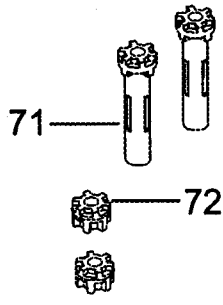

TEST LABEL

TEST LABEL

TO PLACE AN ORDER CHECK THE LABEL

CCCCC **EE** SSSSS PPPP

AB=62B

## DE'LONGHI INT ESAM2200.S 0132212046

Pos.	Spare part code	Description
	7313217261	ASSY MOTOR (MOTION) + PULLEY SMALL 230V (SERVICE) ATTENTION CHECK TECH
01	5332143500	COVER
02	5332143400	COVER
04	7332210900	CLOSURE
05	5332143900	SIDE LEFT
06	5932123700	KNOB
07	5332262200	TANK
08	5332168900	REAR PANEL
09	5332143800	SIDE RIGHT
10	5932124300	FRONT PIECE
11	5332274500	TRAY
12	7332179300	DOOR ASSY
13	5332142600	HOOK
14	5332145600	COVER
15	7332165800	TANK
16	5332151700	PROFILE
17	6032105000	CUP PLATE
18	5332144200	TRAY
19	5332225000	BOTTOM
20	5332144300	FLOAT
21	5332107900	MEASURING SPOON
22	5332264500	KNOB
23	5332263700	CONTROL PANEL
27	5532151200	TUBE L=180
28	6132101300	SPRING
30	5032526800	TCO
31	5332142200	SUPPORT
32	5132104100	MICROSWITCH

**DE'LONGHI INT ESAM2200.S 0132212046**

<b>Pos.</b>	<b>Spare part code</b>	<b>Description</b>
33	6132104700	SPRING
34	5217100200	SENSOR NTC
35	7332165600	VALVE
36B	5232116200	POWER BOARD
37	5332159800	SUPPORT
38	5132106900	PUMP
39	5232103200	PROTECTOR
40	5532118100	TUBE L=190
41	7332198800	TAP
42	5532146400	KNOB
43	5132103900	MICROSWITCH
44	5232110000	CONTROL BOARD 11 PIN
45	5332107700	O-RING
46	533135	O-RING
47	5332113800	TUBE LOWER
48	5332249000	EXTENSION
49	5332229600	COVER
50	5132103900	MICROSWITCH
50A	5132105200	MICROSWITCH
51	VT205651	FILTER
52	7313210681	FRAME
53	5232102700	BOARD FEELER
54	5232101400	WATER VOLUME METER
55	5232104000	SENSOR REED
62B	7332203600	COMPLETE GRINDER
63	5332149000	O-RING
64	7332201500	GENERATOR
65	5332213000	PIN