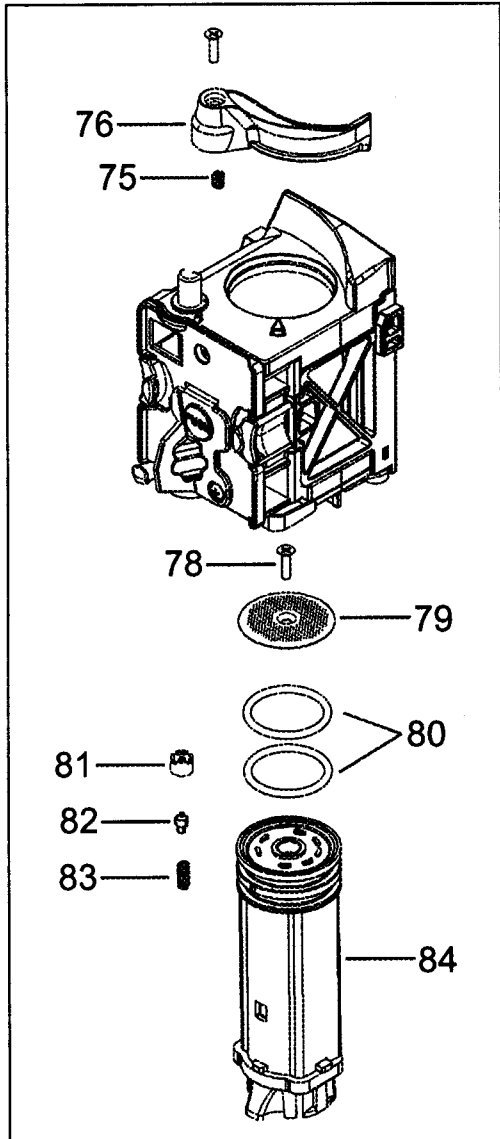

TEST LABEL

TEST LABEL

TO PLACE AN ORDER CHECK THE LABEL

CCCCC **EE** SSSSS PPPP

AB=62B

## DE'LONGHI INT ESAM2200.S 0132212046

Pos.	Spare part code	Description
	7313217261	ASSY MOTOR (MOTION) + PULLEY SMALL 230V (SERVICE) ATTENTION CHECK TECH
01	5332143500	COVER
02	5332143400	COVER
04	7332210900	CLOSURE
05	5332143900	SIDE LEFT
06	5932123700	KNOB
07	5332262200	TANK
08	5332168900	REAR PANEL
09	5332143800	SIDE RIGHT
10	5932124300	FRONT PIECE
11	5332274500	TRAY
12	7332179300	DOOR ASSY
13	5332142600	HOOK
14	5332145600	COVER
15	7332165800	TANK
16	5332151700	PROFILE
17	6032105000	CUP PLATE
18	5332144200	TRAY
19	5332225000	BOTTOM
20	5332144300	FLOAT
21	5332107900	MEASURING SPOON
22	5332264500	KNOB
23	5332263700	CONTROL PANEL
27	5532151200	TUBE L=180
28	6132101300	SPRING
30	5032526800	TCO
31	5332142200	SUPPORT
32	5132104100	MICROSWITCH

**DE'LONGHI INT ESAM2200.S 0132212046**

<b>Pos.</b>	<b>Spare part code</b>	<b>Description</b>
33	6132104700	SPRING
34	5217100200	SENSOR NTC
35	7332165600	VALVE
36B	5232116200	POWER BOARD
37	5332159800	SUPPORT
38	5132106900	PUMP
39	5232103200	PROTECTOR
40	5532118100	TUBE L=190
41	7332198800	TAP
42	5532146400	KNOB
43	5132103900	MICROSWITCH
44	5232110000	CONTROL BOARD 11 PIN
45	5332107700	O-RING
46	533135	O-RING
47	5332113800	TUBE LOWER
48	5332249000	EXTENSION
49	5332229600	COVER
50	5132103900	MICROSWITCH
50A	5132105200	MICROSWITCH
51	VT205651	FILTER
52	7313210681	FRAME
53	5232102700	BOARD FEELER
54	5232101400	WATER VOLUME METER
55	5232104000	SENSOR REED
62B	7332203600	COMPLETE GRINDER
63	5332149000	O-RING
64	7332201500	GENERATOR
65	5332213000	PIN