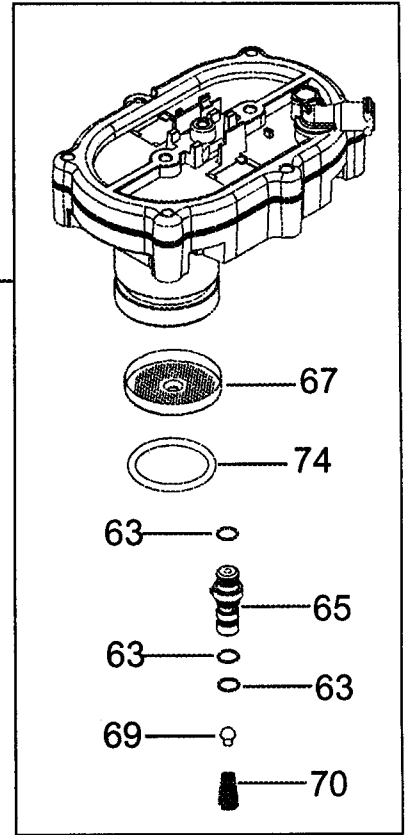

TEST LABEL

TEST LABEL

TO PLACE AN ORDER CHECK THE LABEL

CCCCC **EE** SSSSS PPPP

AB=62B

## DE'LONGHI INT ESAM2200.S 0132212046

Pos.	Spare part code	Description
	7313217261	ASSY MOTOR (MOTION) + PULLEY SMALL 230V (SERVICE) ATTENTION CHECK TECH
01	5332143500	COVER
02	5332143400	COVER
04	7332210900	CLOSURE
05	5332143900	SIDE LEFT
06	5932123700	KNOB
07	5332262200	TANK
08	5332168900	REAR PANEL
09	5332143800	SIDE RIGHT
10	5932124300	FRONT PIECE
11	5332274500	TRAY
12	7332179300	DOOR ASSY
13	5332142600	HOOK
14	5332145600	COVER
15	7332165800	TANK
16	5332151700	PROFILE
17	6032105000	CUP PLATE
18	5332144200	TRAY
19	5332225000	BOTTOM
20	5332144300	FLOAT
21	5332107900	MEASURING SPOON
22	5332264500	KNOB
23	5332263700	CONTROL PANEL
27	5532151200	TUBE L=180
28	6132101300	SPRING
30	5032526800	TCO
31	5332142200	SUPPORT
32	5132104100	MICROSWITCH

**DE'LONGHI INT ESAM2200.S 0132212046**

<b>Pos.</b>	<b>Spare part code</b>	<b>Description</b>
33	6132104700	SPRING
34	5217100200	SENSOR NTC
35	7332165600	VALVE
36B	5232116200	POWER BOARD
37	5332159800	SUPPORT
38	5132106900	PUMP
39	5232103200	PROTECTOR
40	5532118100	TUBE L=190
41	7332198800	TAP
42	5532146400	KNOB
43	5132103900	MICROSWITCH
44	5232110000	CONTROL BOARD 11 PIN
45	5332107700	O-RING
46	533135	O-RING
47	5332113800	TUBE LOWER
48	5332249000	EXTENSION
49	5332229600	COVER
50	5132103900	MICROSWITCH
50A	5132105200	MICROSWITCH
51	VT205651	FILTER
52	7313210681	FRAME
53	5232102700	BOARD FEELER
54	5232101400	WATER VOLUME METER
55	5232104000	SENSOR REED
62B	7332203600	COMPLETE GRINDER
63	5332149000	O-RING
64	7332201500	GENERATOR
65	5332213000	PIN