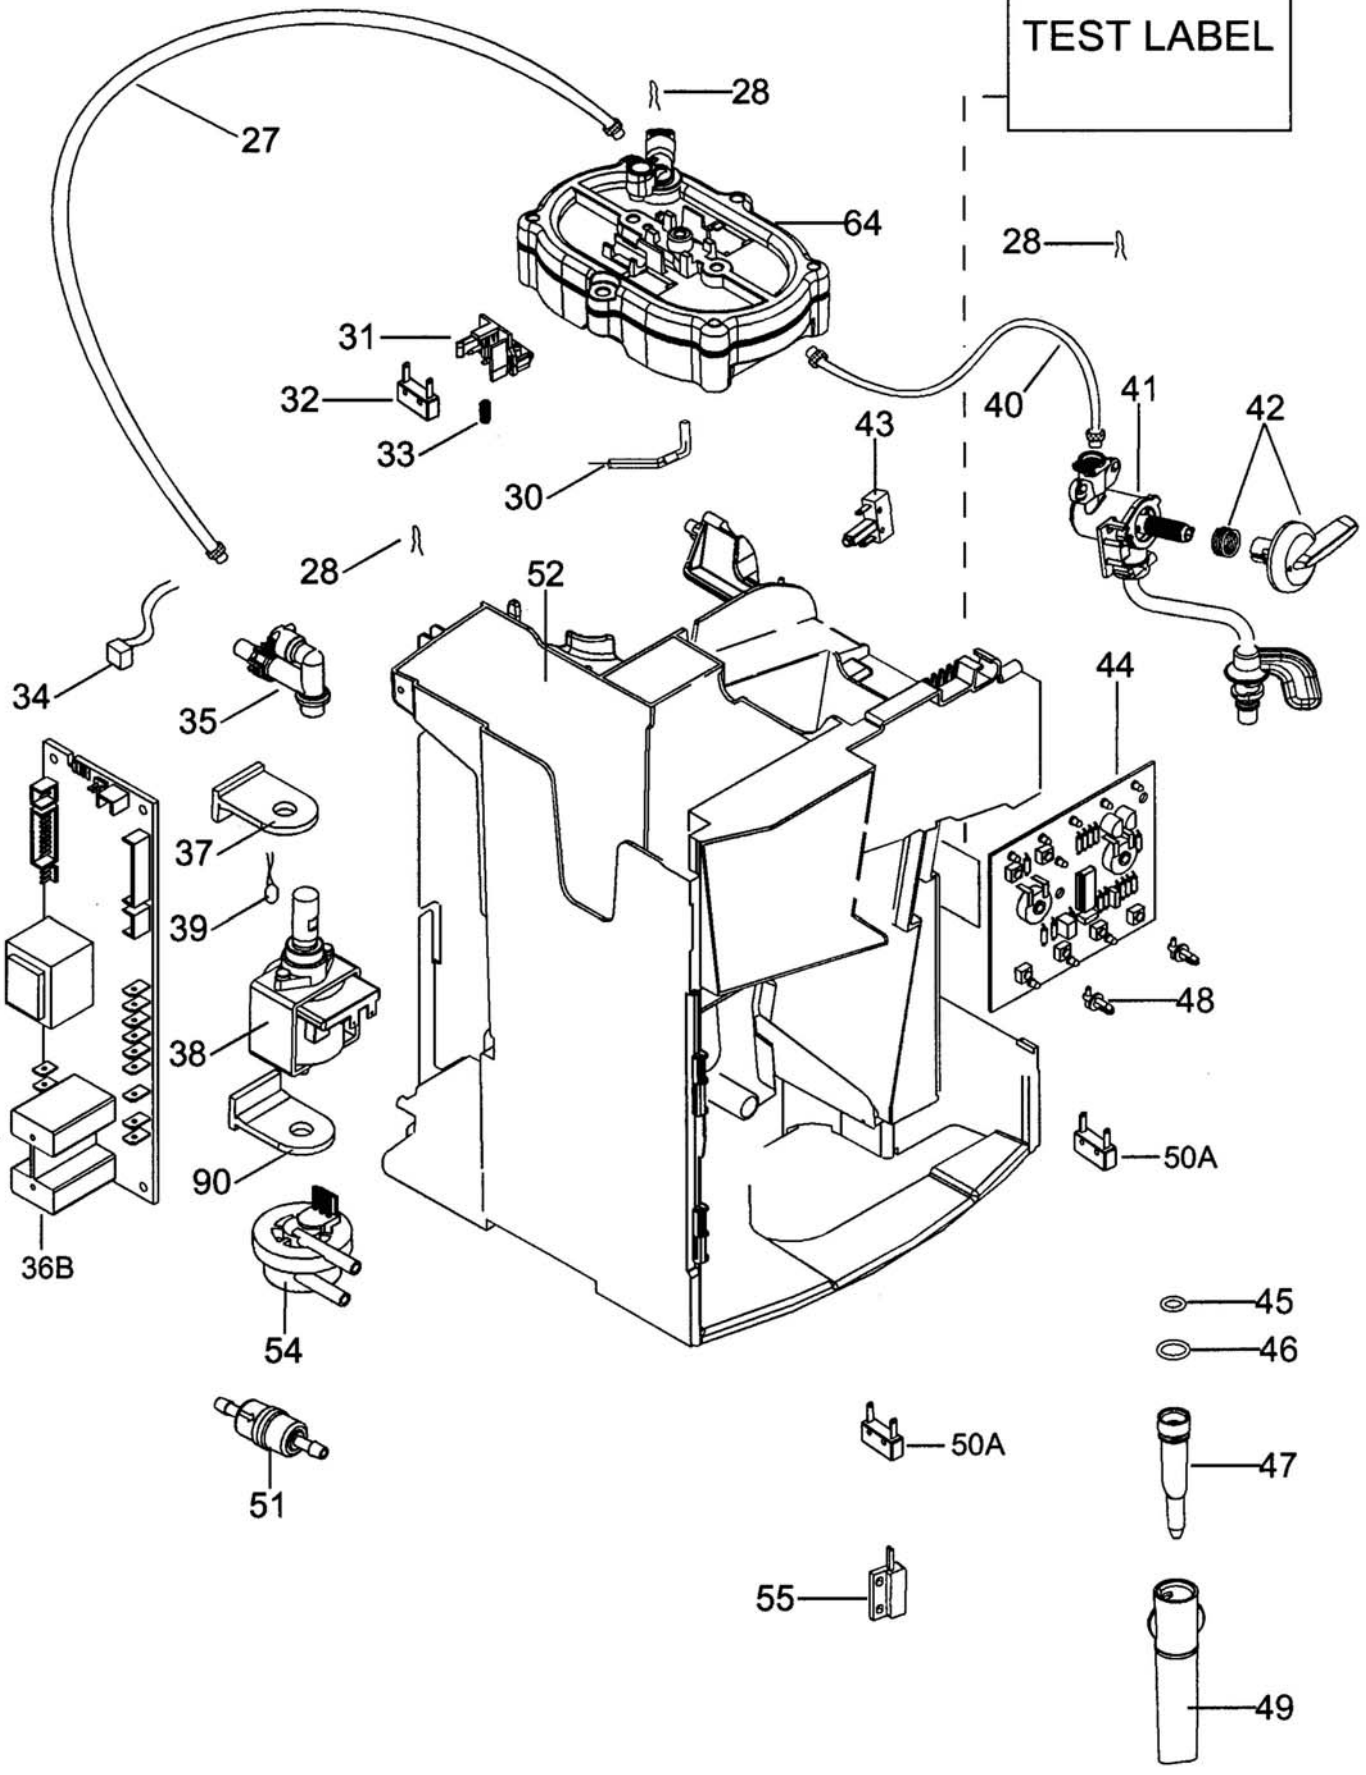

TEST LABEL

TEST LABEL

TO PLACE AN ORDER CHECK THE LABEL

CCCCC **EE** SSSSS PPPP

AB=62B

## DE'LONGHI INT ESAM2200.S 0132212046

Pos.	Spare part code	Description
	7313217261	ASSY MOTOR (MOTION) + PULLEY SMALL 230V (SERVICE) ATTENTION CHECK TECH
01	5332143500	COVER
02	5332143400	COVER
04	7332210900	CLOSURE
05	5332143900	SIDE LEFT
06	5932123700	KNOB
07	5332262200	TANK
08	5332168900	REAR PANEL
09	5332143800	SIDE RIGHT
10	5932124300	FRONT PIECE
11	5332274500	TRAY
12	7332179300	DOOR ASSY
13	5332142600	HOOK
14	5332145600	COVER
15	7332165800	TANK
16	5332151700	PROFILE
17	6032105000	CUP PLATE
18	5332144200	TRAY
19	5332225000	BOTTOM
20	5332144300	FLOAT
21	5332107900	MEASURING SPOON
22	5332264500	KNOB
23	5332263700	CONTROL PANEL
27	5532151200	TUBE L=180
28	6132101300	SPRING
30	5032526800	TCO
31	5332142200	SUPPORT
32	5132104100	MICROSWITCH

**DE'LONGHI INT ESAM2200.S 0132212046**

<b>Pos.</b>	<b>Spare part code</b>	<b>Description</b>
33	6132104700	SPRING
34	5217100200	SENSOR NTC
35	7332165600	VALVE
36B	5232116200	POWER BOARD
37	5332159800	SUPPORT
38	5132106900	PUMP
39	5232103200	PROTECTOR
40	5532118100	TUBE L=190
41	7332198800	TAP
42	5532146400	KNOB
43	5132103900	MICROSWITCH
44	5232110000	CONTROL BOARD 11 PIN
45	5332107700	O-RING
46	533135	O-RING
47	5332113800	TUBE LOWER
48	5332249000	EXTENSION
49	5332229600	COVER
50	5132103900	MICROSWITCH
50A	5132105200	MICROSWITCH
51	VT205651	FILTER
52	7313210681	FRAME
53	5232102700	BOARD FEELER
54	5232101400	WATER VOLUME METER
55	5232104000	SENSOR REED
62B	7332203600	COMPLETE GRINDER
63	5332149000	O-RING
64	7332201500	GENERATOR
65	5332213000	PIN