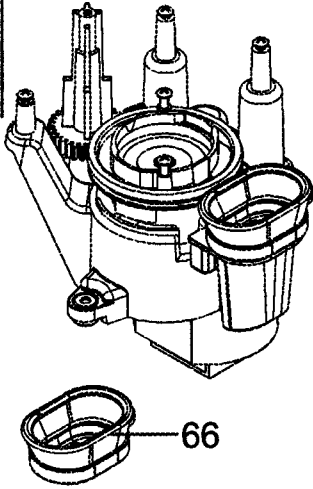

TEST LABEL

TEST LABEL

TO PLACE AN ORDER CHECK THE LABEL

CCCCC **EE** SSSSS PPPP

AB=62B

## DE'LONGHI INT ESAM2200.S 0132212046

Pos.	Spare part code	Description
	7313217261	ASSY MOTOR (MOTION) + PULLEY SMALL 230V (SERVICE) ATTENTION CHECK TECH
01	5332143500	COVER
02	5332143400	COVER
04	7332210900	CLOSURE
05	5332143900	SIDE LEFT
06	5932123700	KNOB
07	5332262200	TANK
08	5332168900	REAR PANEL
09	5332143800	SIDE RIGHT
10	5932124300	FRONT PIECE
11	5332274500	TRAY
12	7332179300	DOOR ASSY
13	5332142600	HOOK
14	5332145600	COVER
15	7332165800	TANK
16	5332151700	PROFILE
17	6032105000	CUP PLATE
18	5332144200	TRAY
19	5332225000	BOTTOM
20	5332144300	FLOAT
21	5332107900	MEASURING SPOON
22	5332264500	KNOB
23	5332263700	CONTROL PANEL
27	5532151200	TUBE L=180
28	6132101300	SPRING
30	5032526800	TCO
31	5332142200	SUPPORT
32	5132104100	MICROSWITCH

**DE'LONGHI INT ESAM2200.S 0132212046**

<b>Pos.</b>	<b>Spare part code</b>	<b>Description</b>
33	6132104700	SPRING
34	5217100200	SENSOR NTC
35	7332165600	VALVE
36B	5232116200	POWER BOARD
37	5332159800	SUPPORT
38	5132106900	PUMP
39	5232103200	PROTECTOR
40	5532118100	TUBE L=190
41	7332198800	TAP
42	5532146400	KNOB
43	5132103900	MICROSWITCH
44	5232110000	CONTROL BOARD 11 PIN
45	5332107700	O-RING
46	533135	O-RING
47	5332113800	TUBE LOWER
48	5332249000	EXTENSION
49	5332229600	COVER
50	5132103900	MICROSWITCH
50A	5132105200	MICROSWITCH
51	VT205651	FILTER
52	7313210681	FRAME
53	5232102700	BOARD FEELER
54	5232101400	WATER VOLUME METER
55	5232104000	SENSOR REED
62B	7332203600	COMPLETE GRINDER
63	5332149000	O-RING
64	7332201500	GENERATOR
65	5332213000	PIN