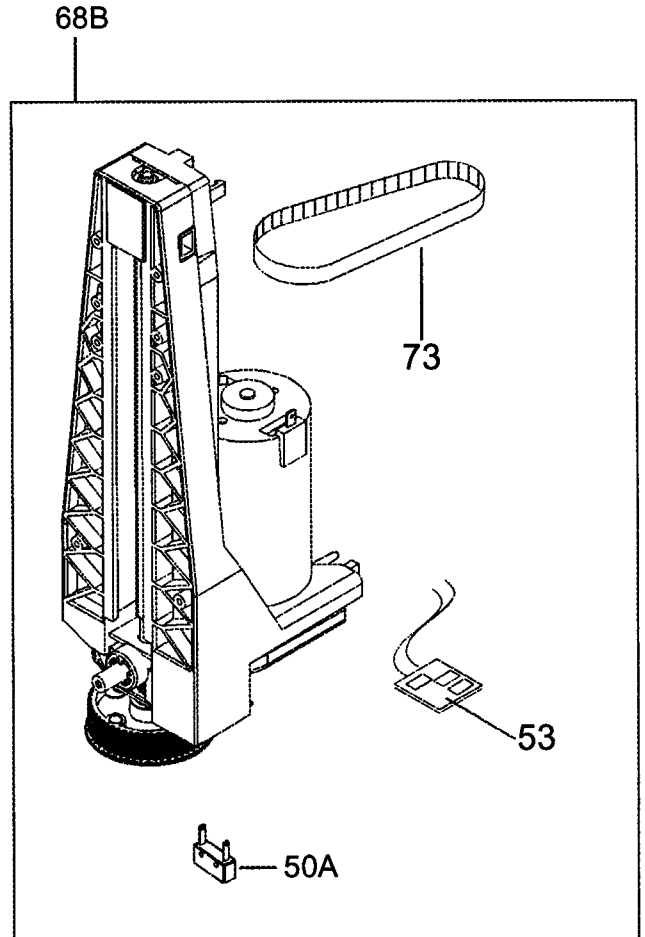

TEST LABEL

TEST LABEL

TO PLACE AN ORDER CHECK THE LABEL

CCCCC **EE** SSSSS PPPP

AB=62B

## DE'LONGHI INT ESAM2200.S 0132212046

Pos.	Spare part code	Description
	7313217261	ASSY MOTOR (MOTION) + PULLEY SMALL 230V (SERVICE) ATTENTION CHECK TECH
01	5332143500	COVER
02	5332143400	COVER
04	7332210900	CLOSURE
05	5332143900	SIDE LEFT
06	5932123700	KNOB
07	5332262200	TANK
08	5332168900	REAR PANEL
09	5332143800	SIDE RIGHT
10	5932124300	FRONT PIECE
11	5332274500	TRAY
12	7332179300	DOOR ASSY
13	5332142600	HOOK
14	5332145600	COVER
15	7332165800	TANK
16	5332151700	PROFILE
17	6032105000	CUP PLATE
18	5332144200	TRAY
19	5332225000	BOTTOM
20	5332144300	FLOAT
21	5332107900	MEASURING SPOON
22	5332264500	KNOB
23	5332263700	CONTROL PANEL
27	5532151200	TUBE L=180
28	6132101300	SPRING
30	5032526800	TCO
31	5332142200	SUPPORT
32	5132104100	MICROSWITCH

**DE'LONGHI INT ESAM2200.S 0132212046**

<b>Pos.</b>	<b>Spare part code</b>	<b>Description</b>
33	6132104700	SPRING
34	5217100200	SENSOR NTC
35	7332165600	VALVE
36B	5232116200	POWER BOARD
37	5332159800	SUPPORT
38	5132106900	PUMP
39	5232103200	PROTECTOR
40	5532118100	TUBE L=190
41	7332198800	TAP
42	5532146400	KNOB
43	5132103900	MICROSWITCH
44	5232110000	CONTROL BOARD 11 PIN
45	5332107700	O-RING
46	533135	O-RING
47	5332113800	TUBE LOWER
48	5332249000	EXTENSION
49	5332229600	COVER
50	5132103900	MICROSWITCH
50A	5132105200	MICROSWITCH
51	VT205651	FILTER
52	7313210681	FRAME
53	5232102700	BOARD FEELER
54	5232101400	WATER VOLUME METER
55	5232104000	SENSOR REED
62B	7332203600	COMPLETE GRINDER
63	5332149000	O-RING
64	7332201500	GENERATOR
65	5332213000	PIN